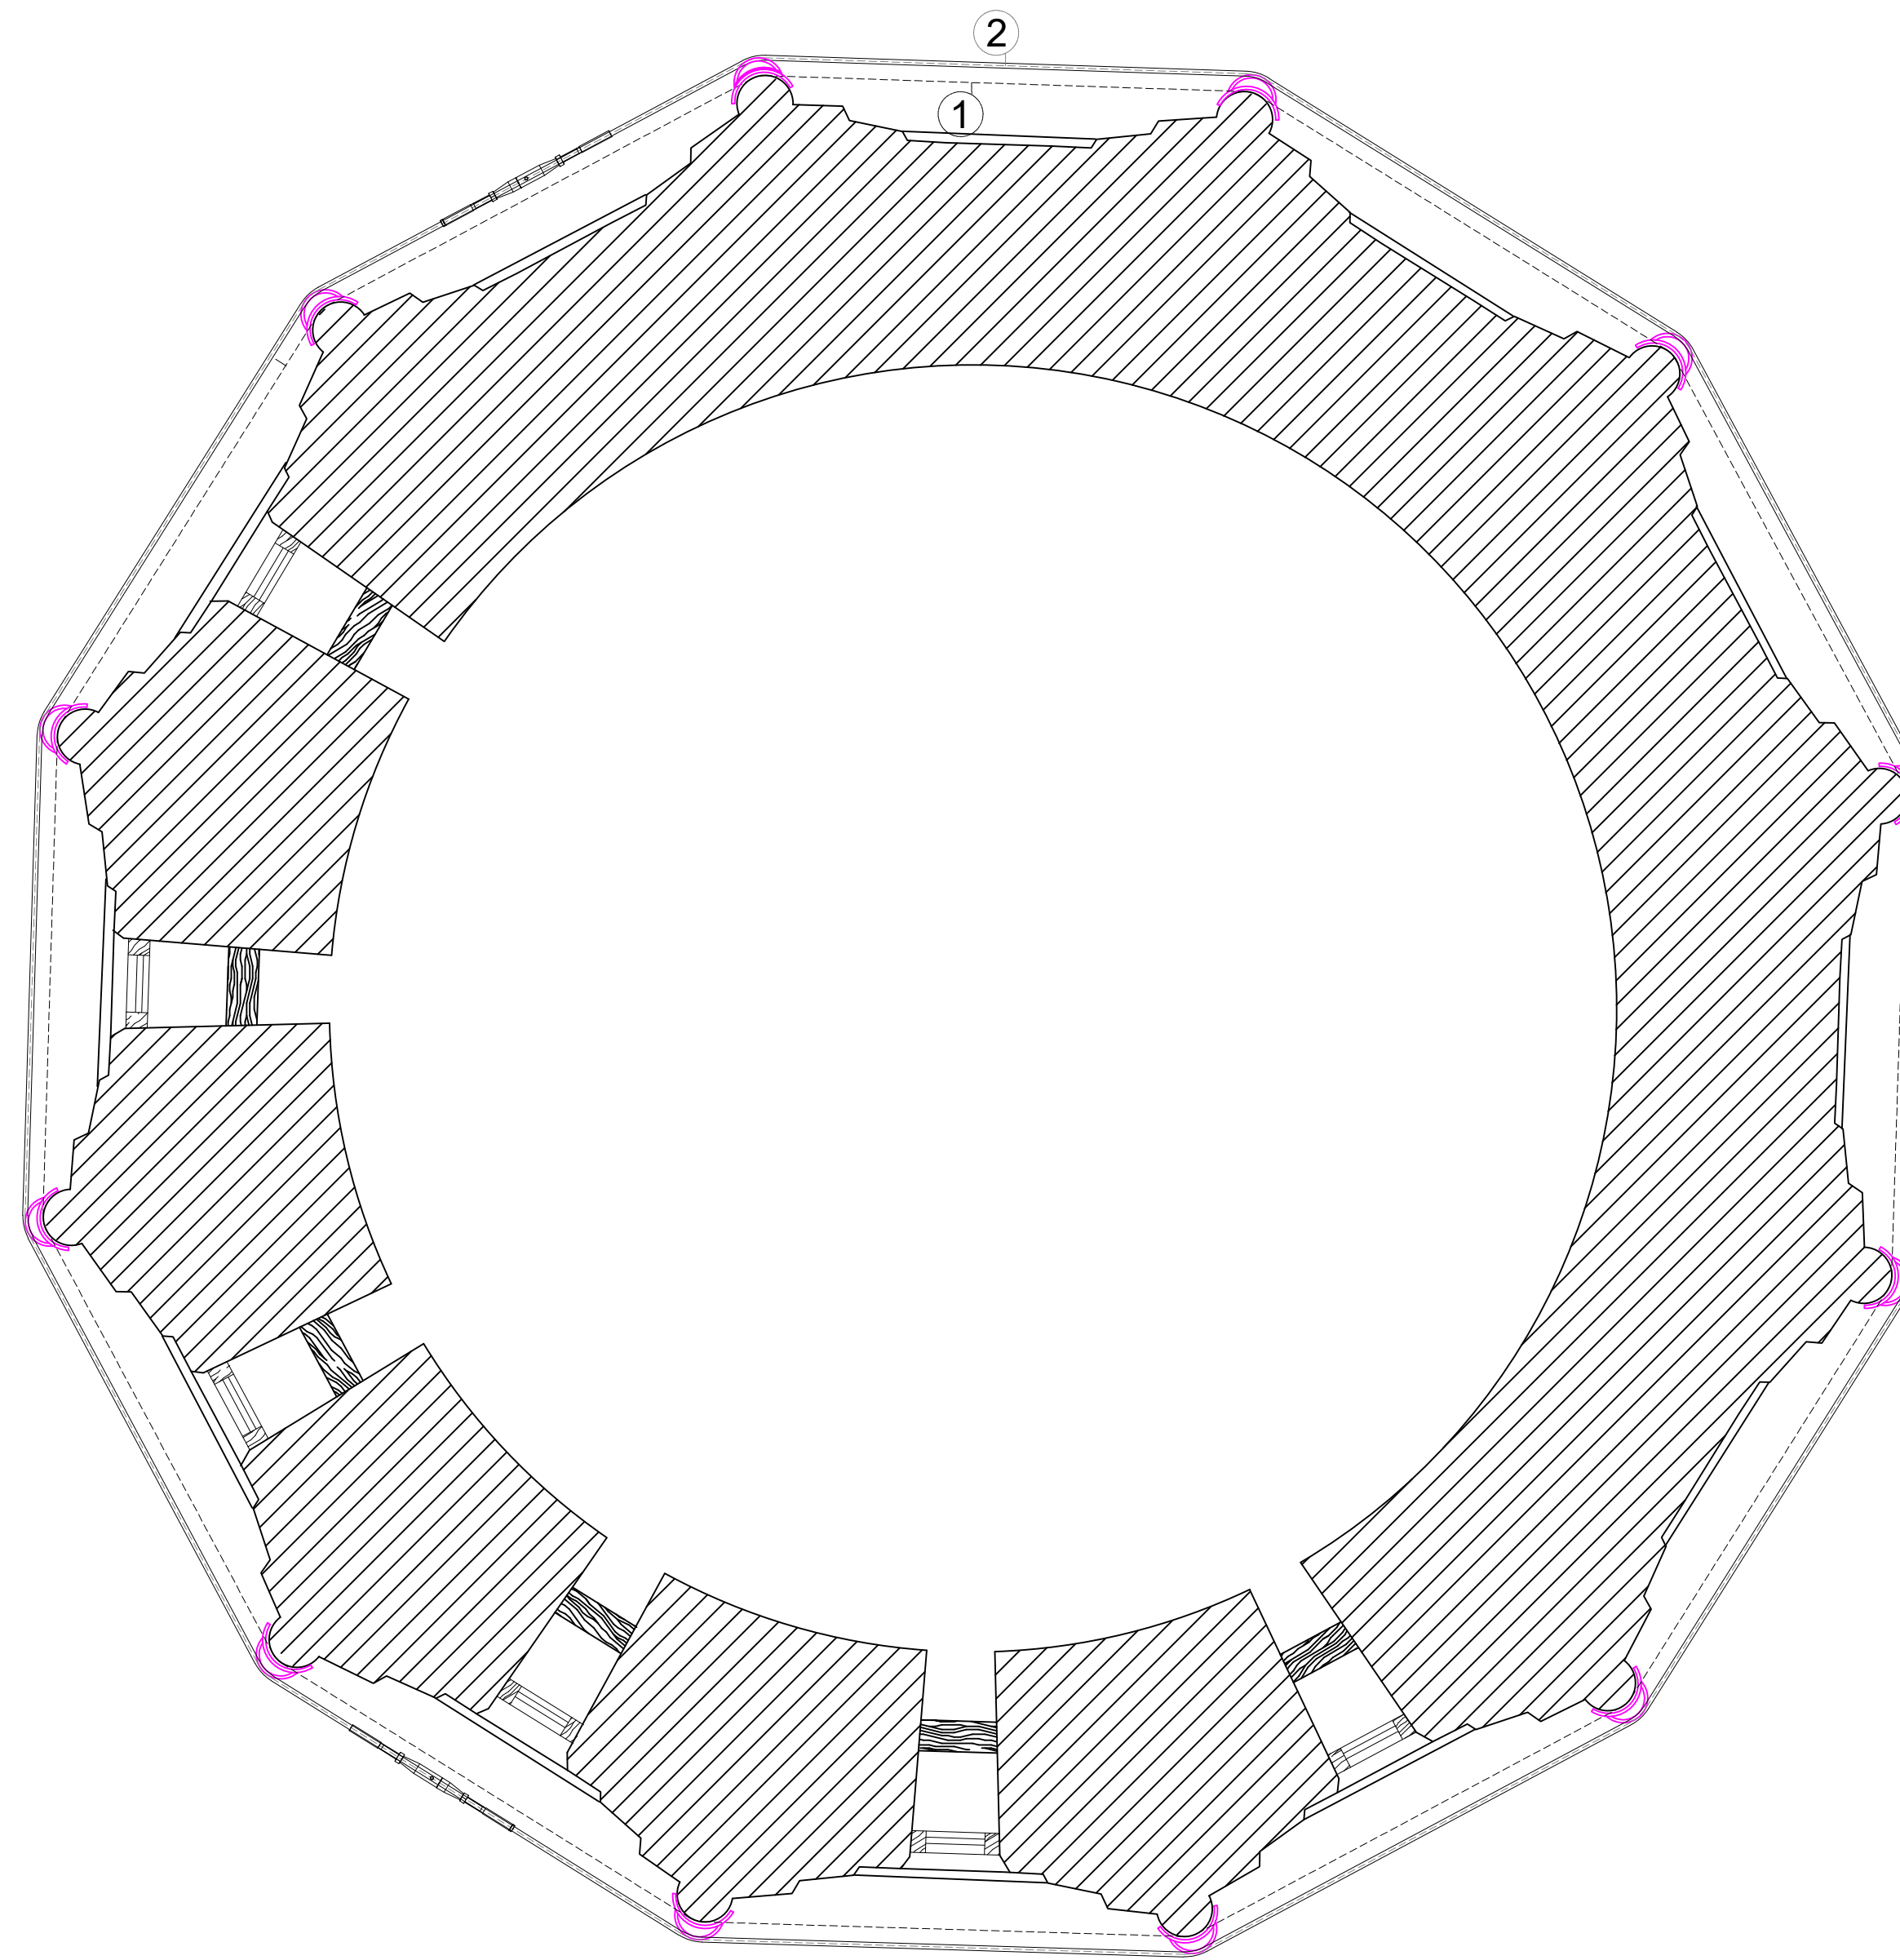

ΠΕΡΙΔΕΣΗ ΤΡΟΥΛΟΥ ΛΙΤΗΣ

ΚΛΙΜΑΚΑ 1:20

ΚΑΤΟΨΗ ΤΡΟΥΛΟΥ ΛΙΤΗΣ

ΠΕΡΙΔΕΣΗ ΤΡΟΥΛΟΥ ΚΥΡΙΩΣ ΝΑΟΥ

ΚΛΙΜΑΚΑ 1:20

ΚΑΤΟΨΗ ΤΡΟΥΛΟΥ ΚΥΡΙΩΣ ΝΑΟΥ

ΠΕΡΙΔΕΣΗ ΤΡΟΥΛΟΥ ΙΕΡΟΥ

ΚΛΙΜΑΚΑ 1:20

ΚΑΤΟΨΗ ΤΡΟΥΛΟΥ ΠΡΟΘΕΣΗΣ

ΚΑΤΑΣΚΕΥΑΣΤΙΚΗ ΛΕΠΤΟΜΕΡΕΙΑ ΤΡΟΥΛΩΝ ΛΙΤΗΣ

Σύστημα τροχαλίας για συρματόσχοινο Φ12

ΚΛΙΜΑΚΑ 1:5

ΚΑΤΑΣΚΕΥΑΣΤΙΚΗ ΛΕΠΤΟΜΕΡΕΙΑ ΚΕΝΤΡΙΚΟΥ ΤΡΟΥΛΟΥ

Σύστημα τροχαλίας για συρματόσχοινο Φ12 και Φ16

ΚΛΙΜΑΚΑ 1:5

ΚΑΤΑΣΚΕΥΑΣΤΙΚΗ ΛΕΠΤΟΜΕΡΕΙΑ ΤΡΟΥΛΩΝ ΙΕΡΟΥ

Σύστημα τροχαλίας για συρματόσχοινο Φ10

ΚΛΙΜΑΚΑ 1:5