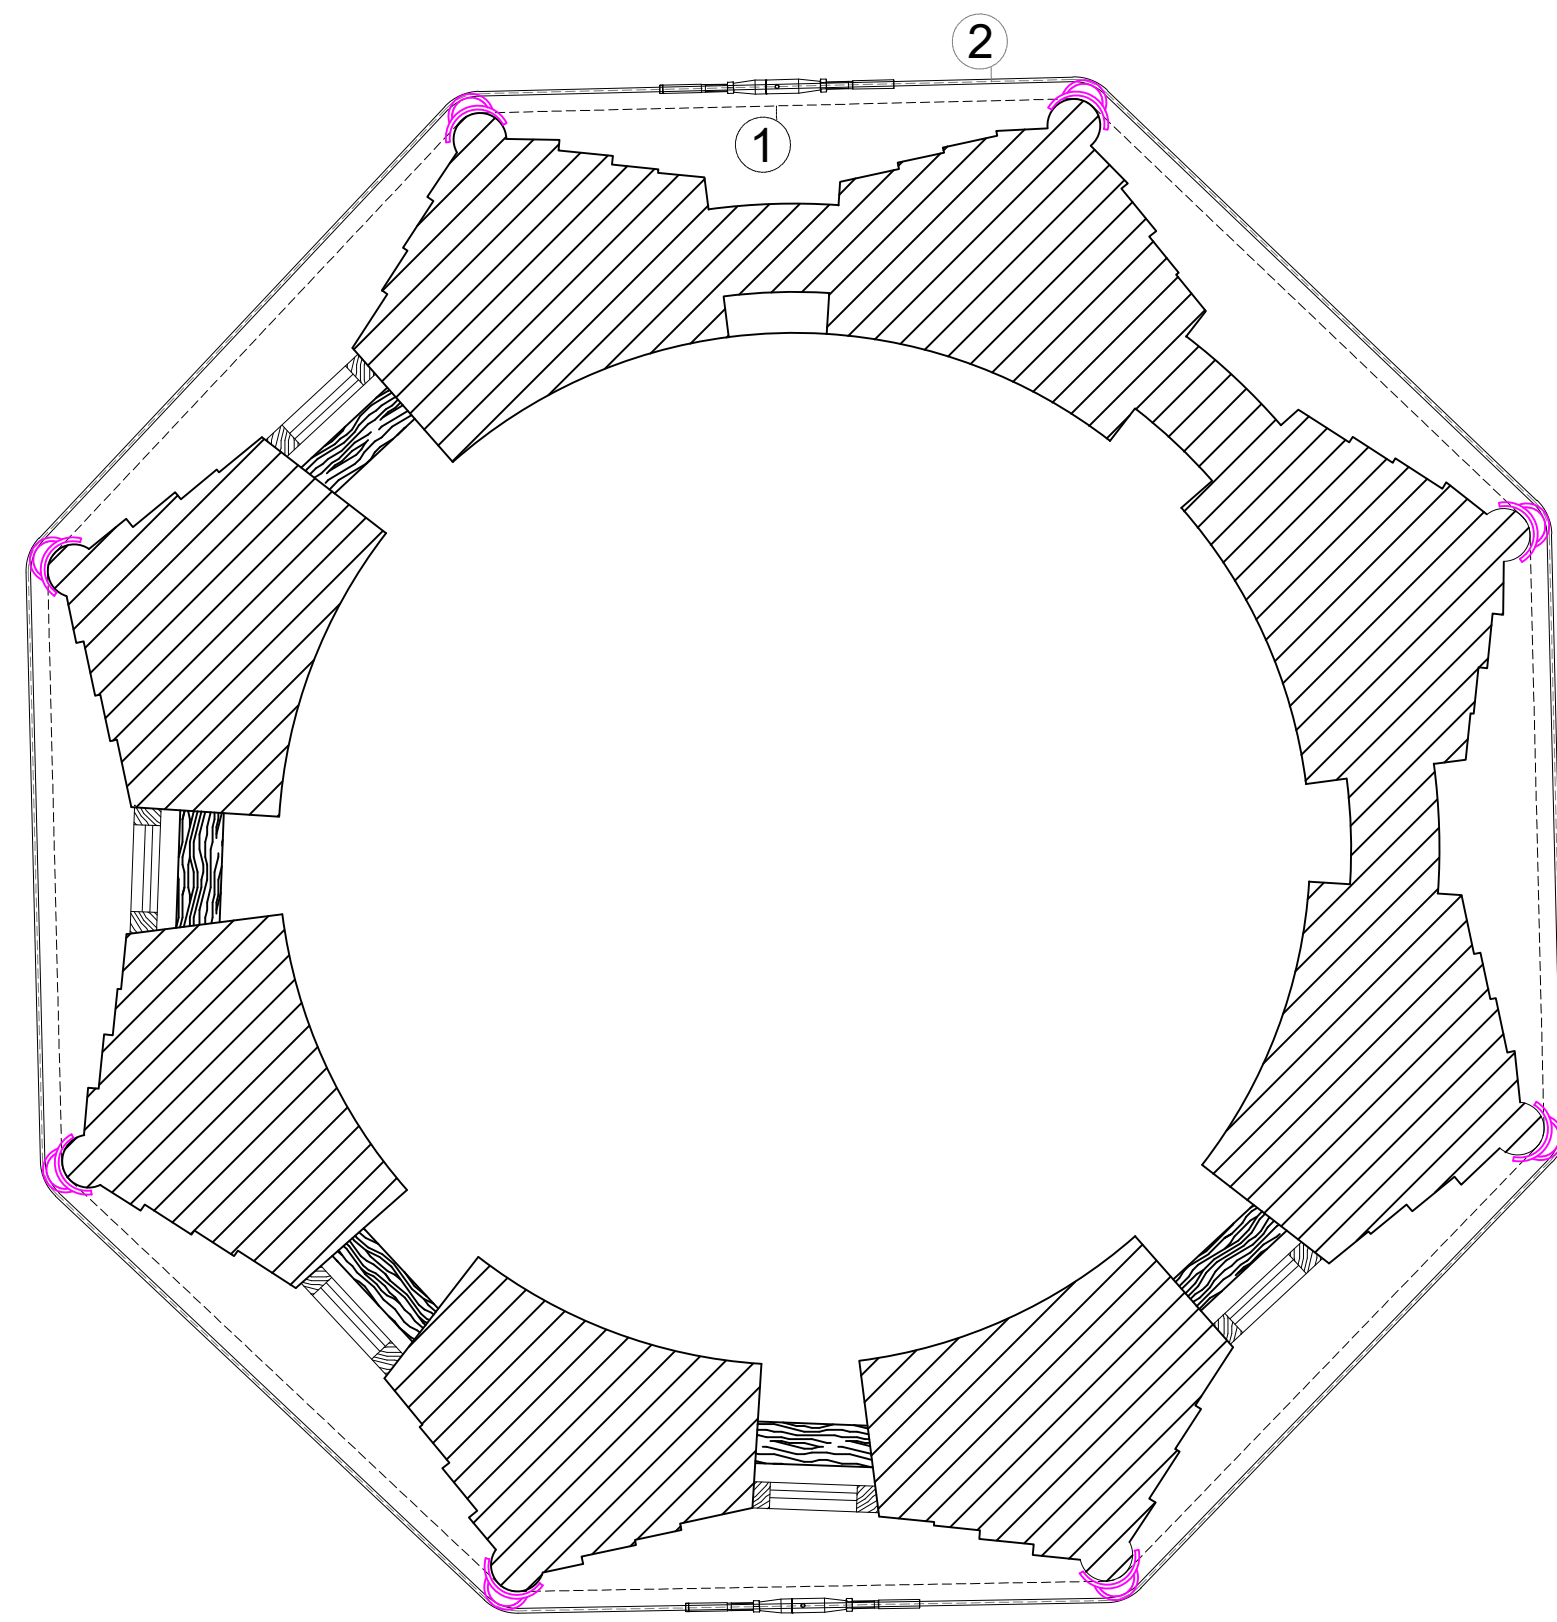

ΠΕΡΙΔΕΣΗ ΤΡΟΥΛΟΥ ΛΙΤΗΣ

ΚΛΙΜΑΚΑ 1:20

ΚΑΤΟΨΗ ΤΡΟΥΛΟΥ ΛΙΤΗΣ

ΠΕΡΙΔΕΣΗ ΤΡΟΥΛΟΥ ΚΥΡΙΩΣ ΝΑΟΥ

ΚΛΙΜΑΚΑ 1:20

ΚΑΤΟΨΗ ΤΡΟΥΛΟΥ ΚΥΡΙΩΣ ΝΑΟΥ

ΠΕΡΙΔΕΣΗ ΤΡΟΥΛΟΥ ΙΕΡΟΥ

ΚΛΙΜΑΚΑ 1:20

ΚΑΤΟΨΗ ΤΡΟΥΛΟΥ ΠΡΟΘΕΣΗΣ

ΚΑΤΑΣΚΕΥΑΣΤΙΚΗ ΛΕΠΤΟΜΕΡΕΙΑ ΤΡΟΥΛΩΝ ΛΙΤΗΣ

Σύστημα τροχαλίας για συρματόσχοινο Φ12

ΚΛΙΜΑΚΑ 1:5

ΚΑΤΑΣΚΕΥΑΣΤΙΚΗ ΛΕΠΤΟΜΕΡΕΙΑ ΚΕΝΤΡΙΚΟΥ ΤΡΟΥΛΟΥ

Σύστημα τροχαλίας για συρματόσχοινο Φ12 και Φ16

ΚΛΙΜΑΚΑ 1:5

ΚΑΤΑΣΚΕΥΑΣΤΙΚΗ ΛΕΠΤΟΜΕΡΕΙΑ ΤΡΟΥΛΩΝ ΙΕΡΟΥ

Σύστημα τροχαλίας για συρματόσχοινο Φ10

ΚΛΙΜΑΚΑ 1:5