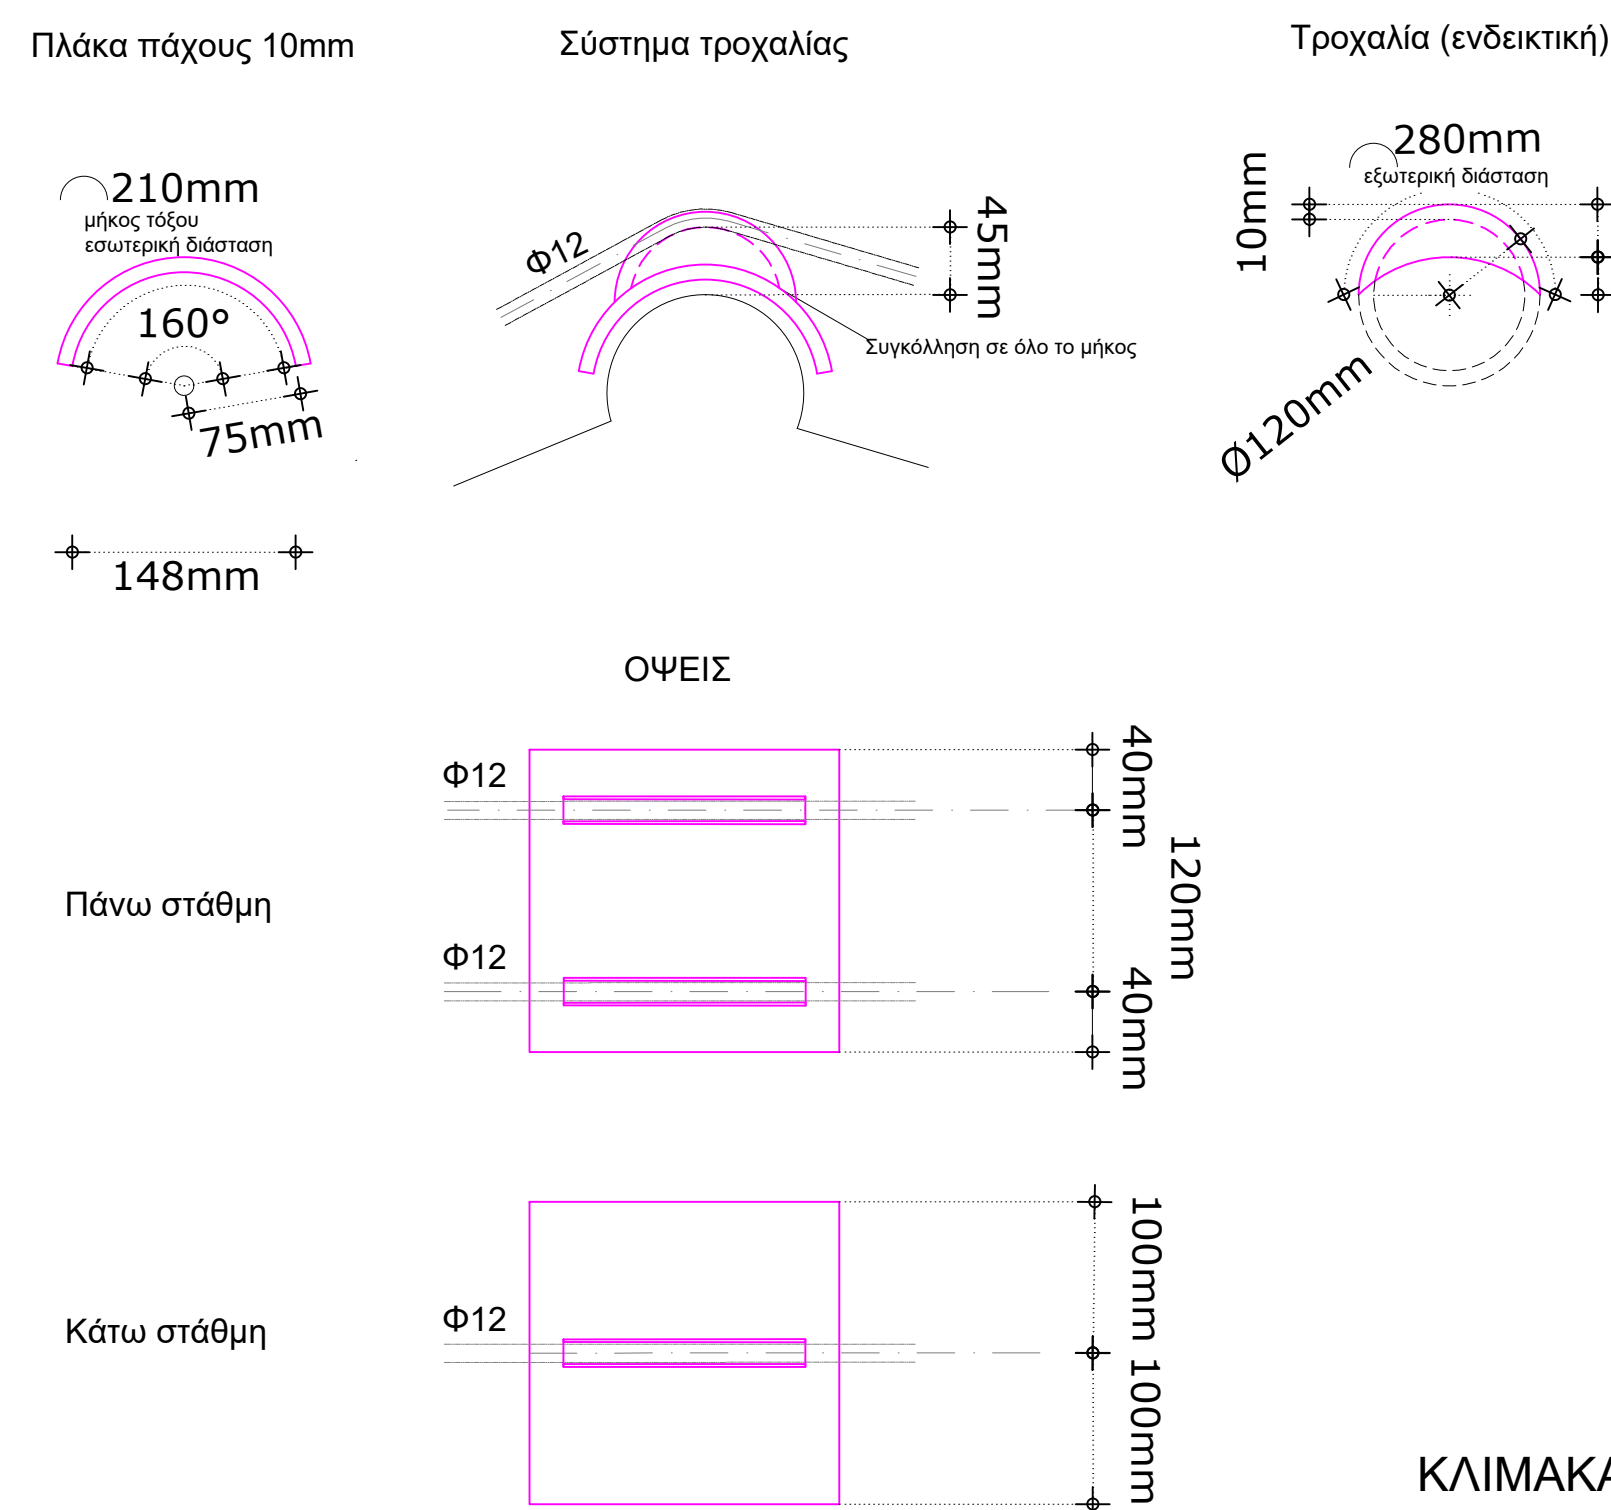

ΠΕΡΙΔΕΣΗ ΤΡΟΥΛΟΥ ΛΙΤΗΣ

ΚΛΙΜΑΚΑ 1:20

ΚΑΤΟΨΗ ΤΡΟΥΛΟΥ ΛΙΤΗΣ

ΠΕΡΙΔΕΣΗ ΤΡΟΥΛΟΥ ΚΥΡΙΩΣ ΝΑΟΥ

ΚΛΙΜΑΚΑ 1:20

ΚΑΤΟΨΗ ΤΡΟΥΛΟΥ ΚΥΡΙΩΣ ΝΑΟΥ

ΠΕΡΙΔΕΣΗ ΤΡΟΥΛΟΥ ΙΕΡΟΥ

ΚΛΙΜΑΚΑ 1:20

ΚΑΤΟΨΗ ΤΡΟΥΛΟΥ ΠΡΟΘΕΣΗΣ

ΚΑΤΑΣΚΕΥΑΣΤΙΚΗ ΛΕΠΤΟΜΕΡΕΙΑ ΤΡΟΥΛΩΝ ΛΙΤΗΣ

Σύστημα τροχαλίας για συρματόσχοινο Φ12

ΚΛΙΜΑΚΑ 1:5

ΚΑΤΑΣΚΕΥΑΣΤΙΚΗ ΛΕΠΤΟΜΕΡΕΙΑ ΚΕΝΤΡΙΚΟΥ ΤΡΟΥΛΟΥ

Σύστημα τροχαλίας για συρματόσχοινο Φ12 και Φ16

ΚΛΙΜΑΚΑ 1:5

ΚΑΤΑΣΚΕΥΑΣΤΙΚΗ ΛΕΠΤΟΜΕΡΕΙΑ ΤΡΟΥΛΩΝ ΙΕΡΟΥ

Σύστημα τροχαλίας για συρματόσχοινο Φ10

ΚΛΙΜΑΚΑ 1:5