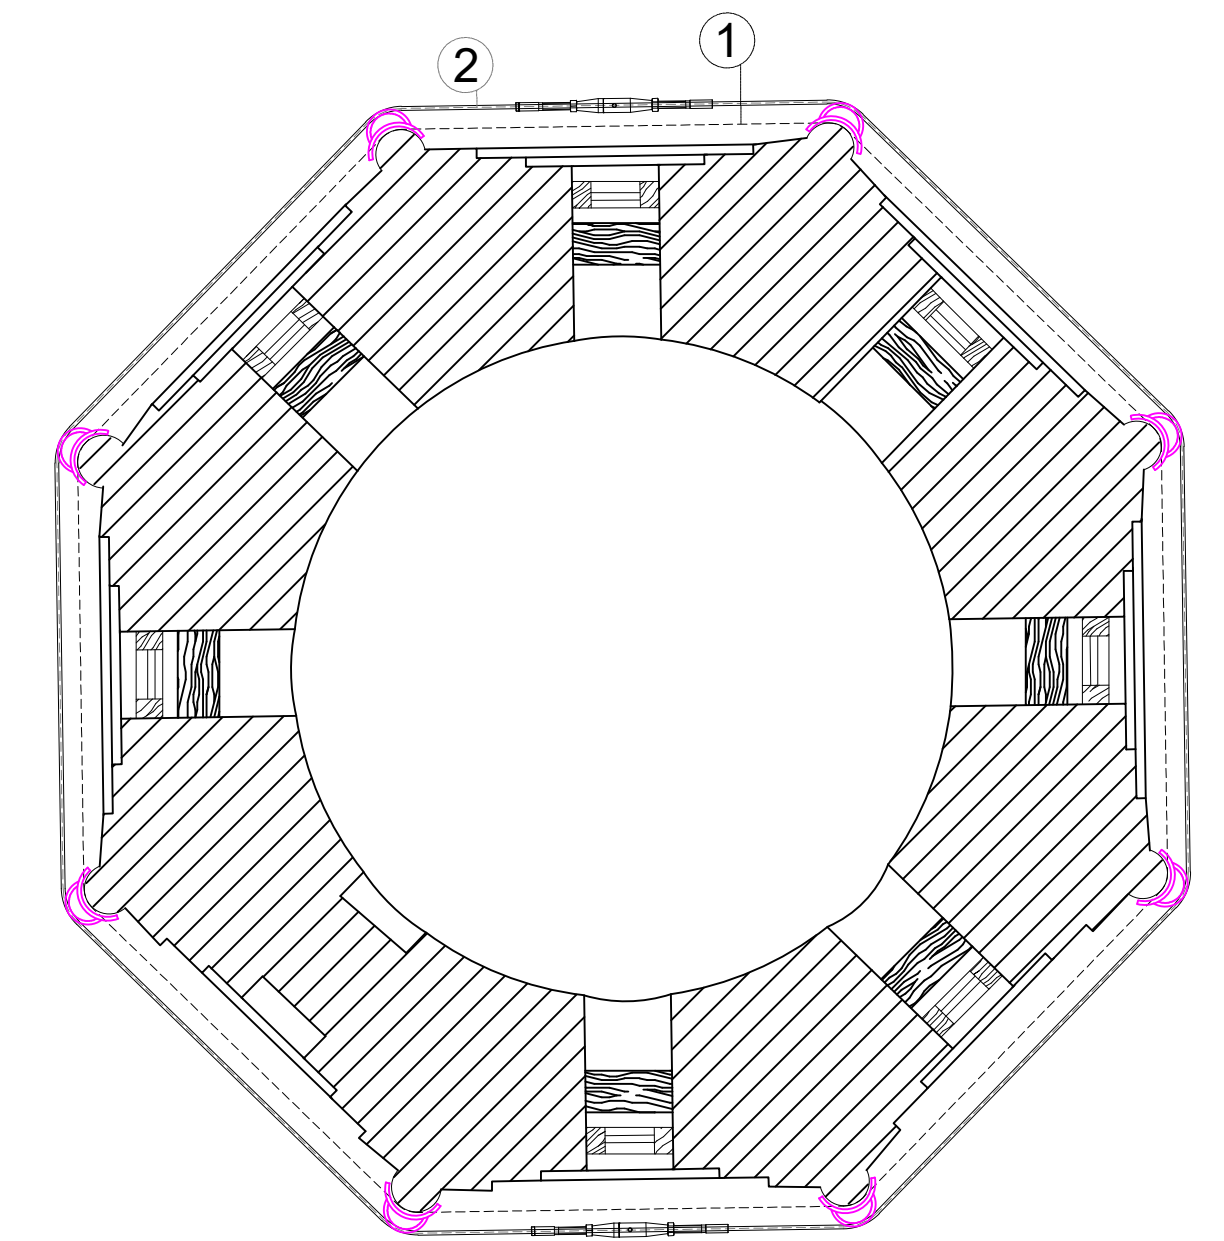

ΠΕΡΙΔΕΣΗ ΤΡΟΥΛΟΥ ΛΙΤΗΣ

ΚΛΙΜΑΚΑ 1:20

ΚΑΤΟΨΗ ΤΡΟΥΛΟΥ ΛΙΤΗΣ

ΠΕΡΙΔΕΣΗ ΤΡΟΥΛΟΥ ΚΥΡΙΩΣ ΝΑΟΥ

ΚΛΙΜΑΚΑ 1:20

ΚΑΤΟΨΗ ΤΡΟΥΛΟΥ ΚΥΡΙΩΣ ΝΑΟΥ

ΠΕΡΙΔΕΣΗ ΤΡΟΥΛΟΥ ΙΕΡΟΥ

ΚΛΙΜΑΚΑ 1:20

ΚΑΤΟΨΗ ΤΡΟΥΛΟΥ ΠΡΟΘΕΣΗΣ

ΚΑΤΑΣΚΕΥΑΣΤΙΚΗ ΛΕΠΤΟΜΕΡΕΙΑ ΤΡΟΥΛΩΝ ΛΙΤΗΣ

Σύστημα τροχαλίας για συρματόσχοινο Φ12

ΚΛΙΜΑΚΑ 1:5

ΚΑΤΑΣΚΕΥΑΣΤΙΚΗ ΛΕΠΤΟΜΕΡΕΙΑ ΚΕΝΤΡΙΚΟΥ ΤΡΟΥΛΟΥ

Σύστημα τροχαλίας για συρματόσχοινο Φ12 και Φ16