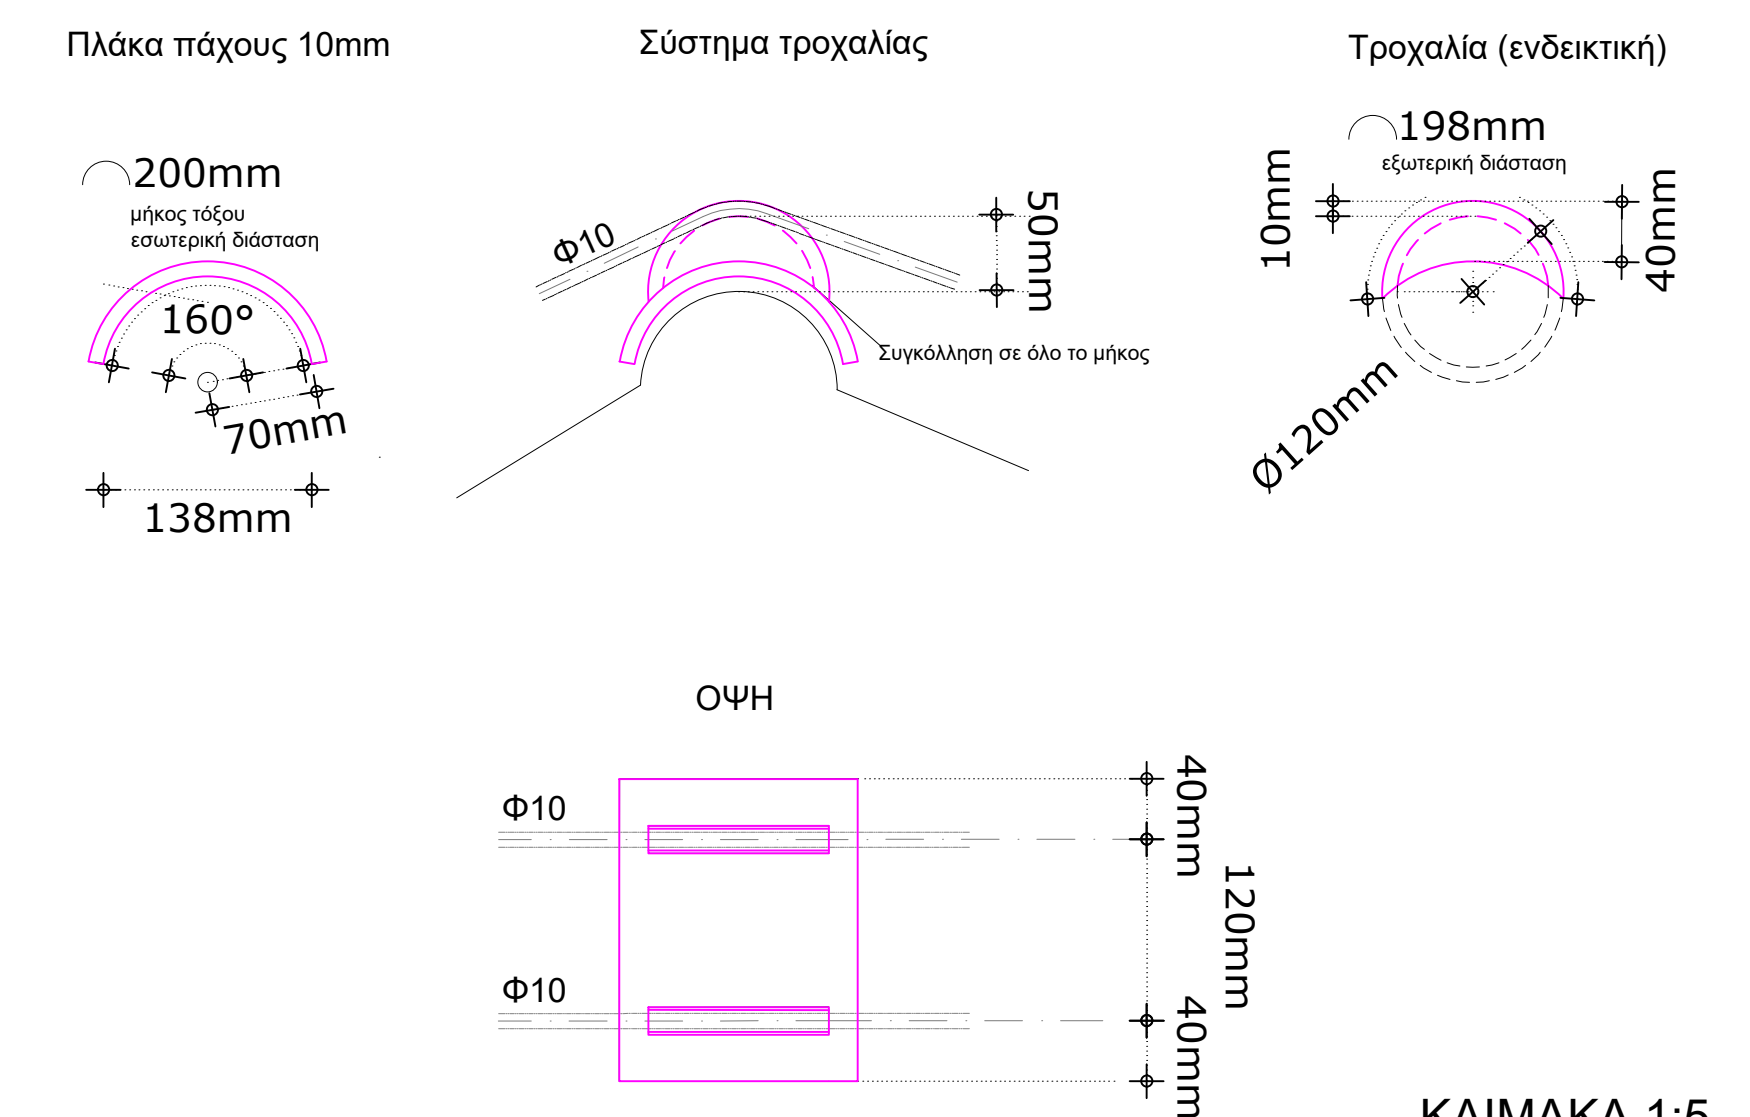

ΚΑΤΑΣΚΕΥΑΣΤΙΚΗ ΛΕΠΤΟΜΕΡΕΙΑ ΤΡΟΥΛΩΝ ΙΕΡΟΥ

Σύστημα τροχαλίας για συρματόσχοινο Φ10