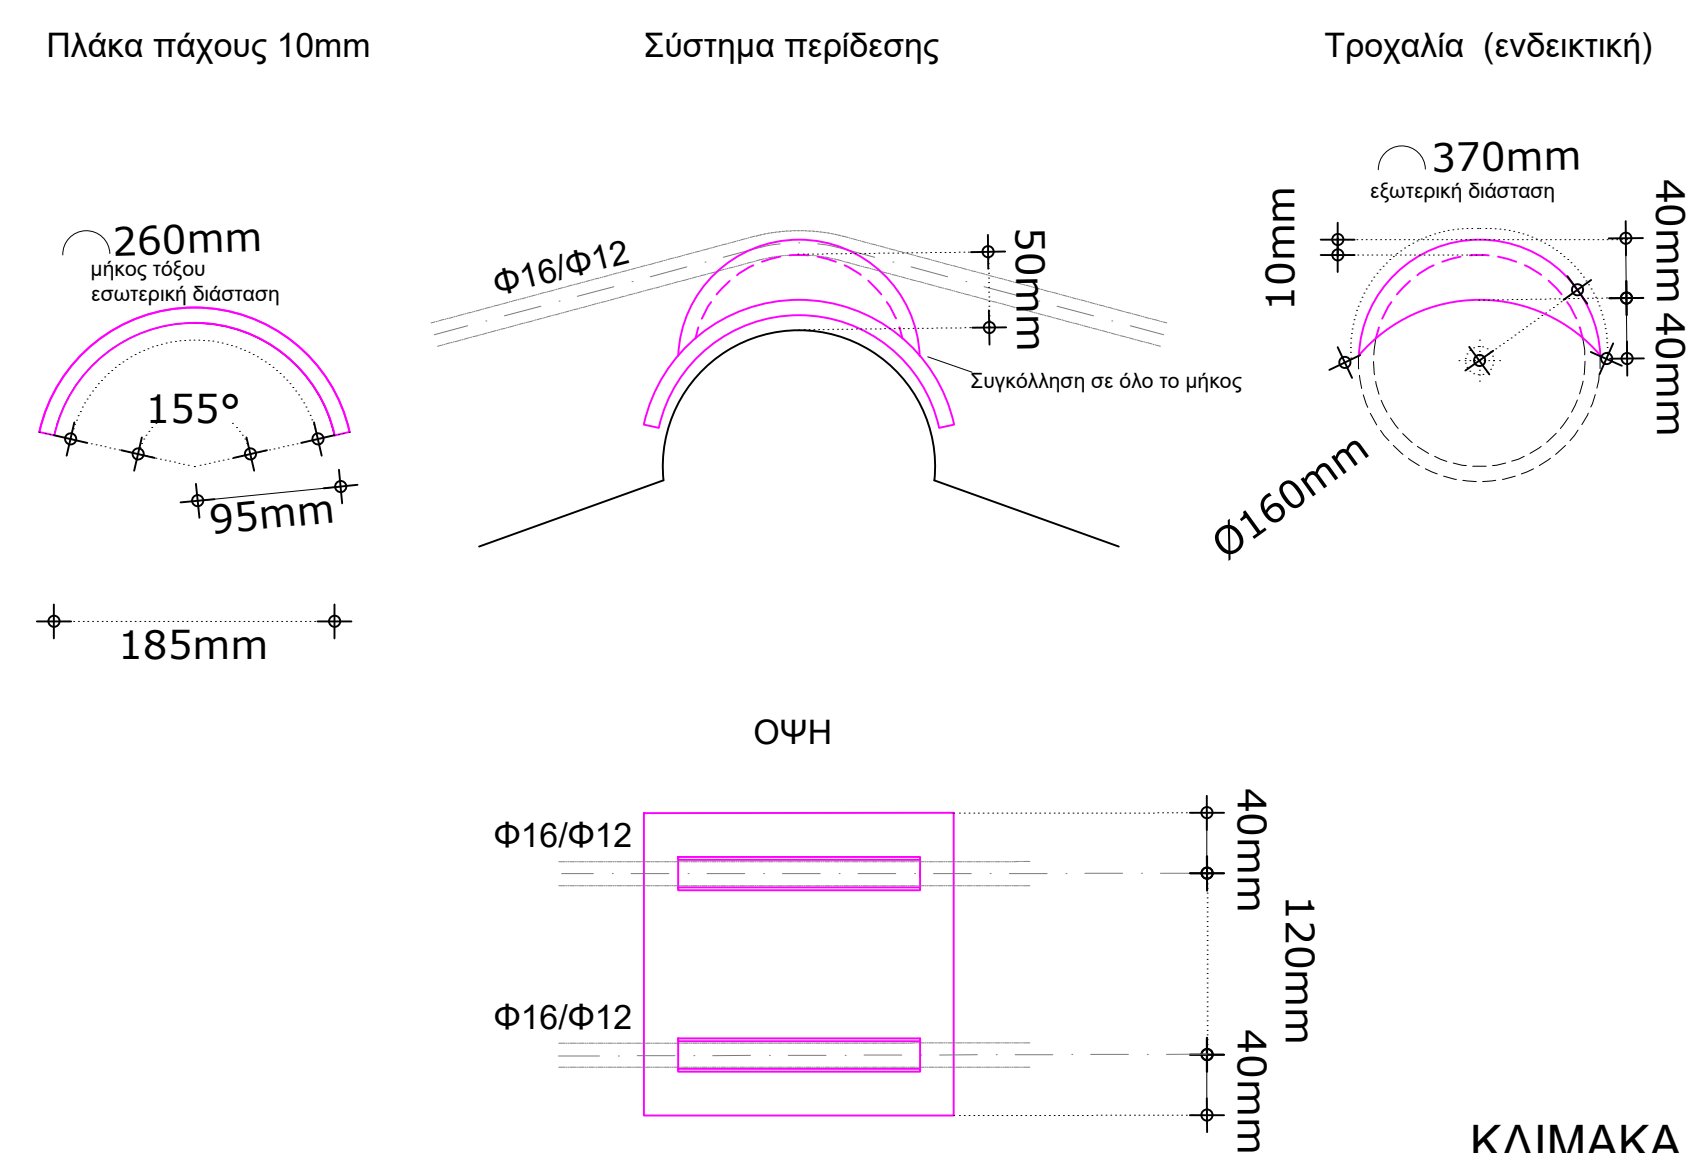

ΠΕΡΙΔΕΣΗ ΤΡΟΥΛΟΥ ΛΙΤΗΣ

ΚΛΙΜΑΚΑ 1:20

ΚΑΤΟΨΗ ΤΡΟΥΛΟΥ ΛΙΤΗΣ

ΠΕΡΙΔΕΣΗ ΤΡΟΥΛΟΥ ΚΥΡΙΩΣ ΝΑΟΥ

ΚΛΙΜΑΚΑ 1:20

ΚΑΤΟΨΗ ΤΡΟΥΛΟΥ ΚΥΡΙΩΣ ΝΑΟΥ

ΠΕΡΙΔΕΣΗ ΤΡΟΥΛΟΥ ΙΕΡΟΥ

ΚΛΙΜΑΚΑ 1:20

ΚΑΤΟΨΗ ΤΡΟΥΛΟΥ ΠΡΟΘΕΣΗΣ

ΚΑΤΑΣΚΕΥΑΣΤΙΚΗ ΛΕΠΤΟΜΕΡΕΙΑ ΤΡΟΥΛΩΝ ΛΙΤΗΣ

Σύστημα τροχαλίας για συρματόσχοινο Φ12

ΚΛΙΜΑΚΑ 1:5

ΚΑΤΑΣΚΕΥΑΣΤΙΚΗ ΛΕΠΤΟΜΕΡΕΙΑ ΚΕΝΤΡΙΚΟΥ ΤΡΟΥΛΟΥ

Σύστημα τροχαλίας για συρματόσχοινο Φ12 και Φ16